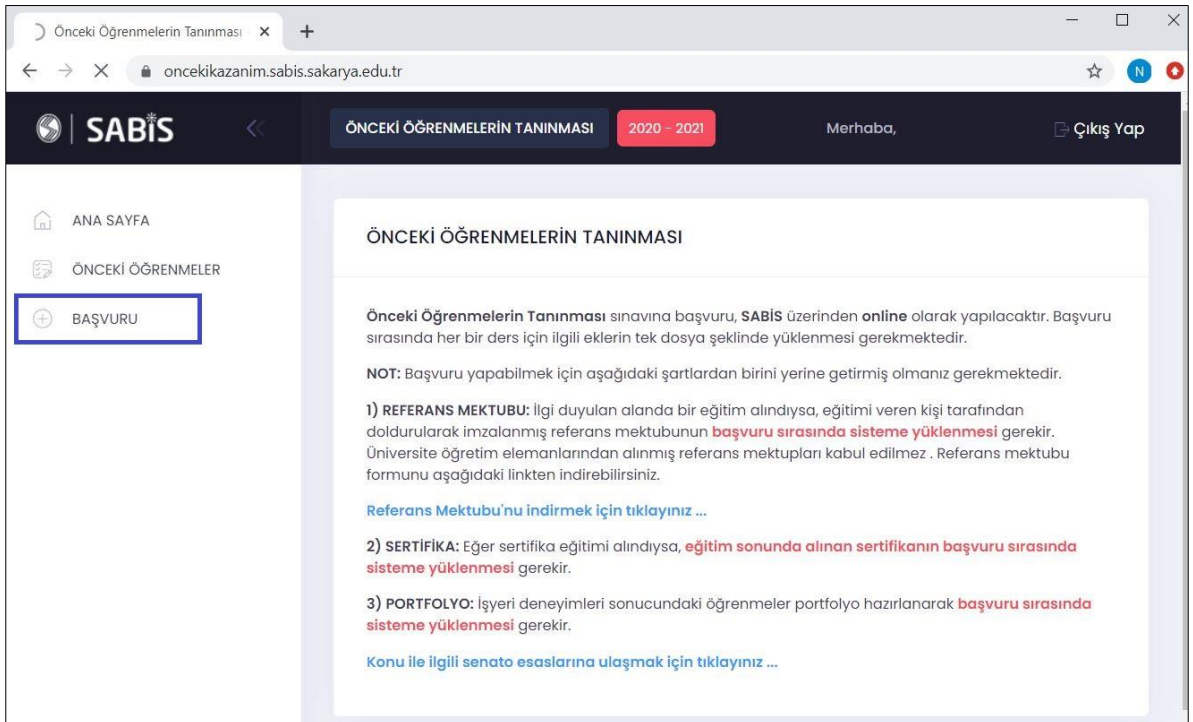

“BAŞVURU” menüsüne geçiş yapın.