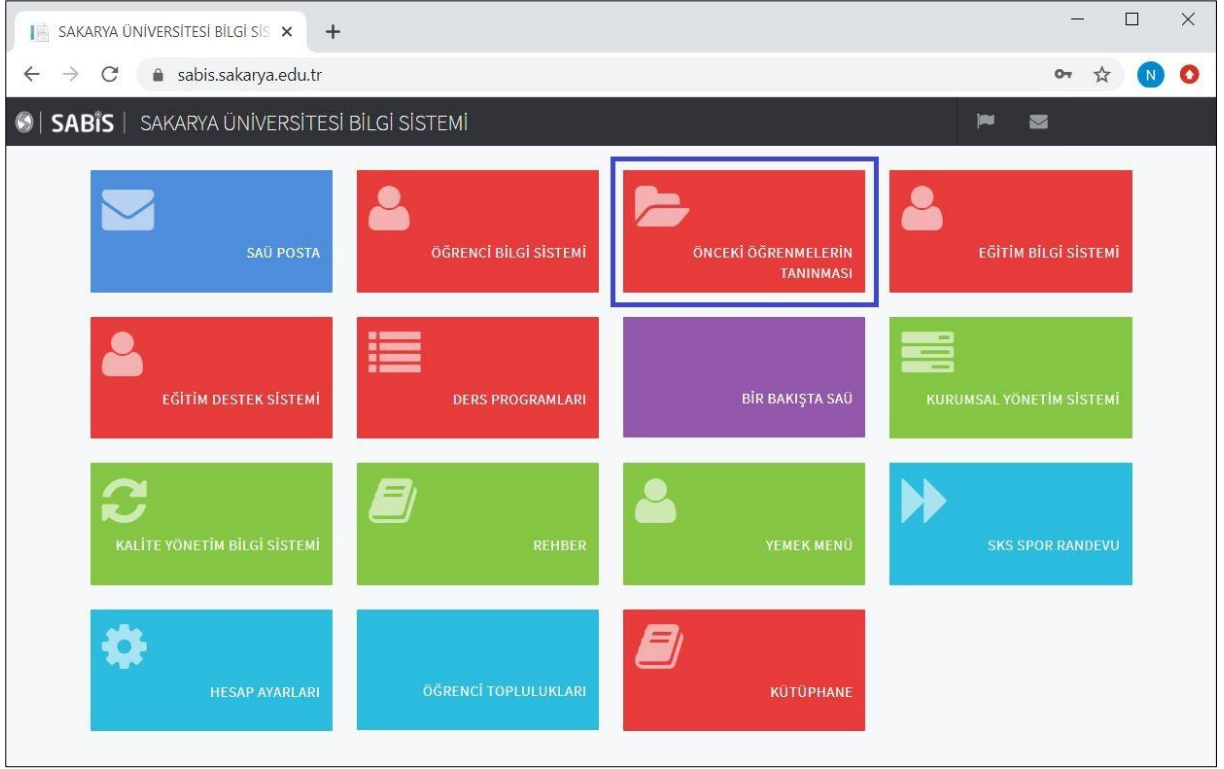

**2020-2021 EĞİTİM ÖĞRETİM YILI**  
**ÖNCEKİ ÖĞRENMELERİN TANINMASI BAŞVURULARI**

2020-2021 Eğitim Öğretim Yılı Önceki Öğrenmelerin Tanınması başvuruları SABİS üzerinden **online** olarak alınacaktır. Sınavlar ise Öğrenci Bilgi Sistemi'nden online yapılacaktır.

Başvuru Takvimi

Başvuru Tarihleri	:	7-8-9 Eylül 2020
Başvuruların Değerlendirilmesi ve Sınav Programlarının İlanı	:	11 Eylül 2020
Sınav Tarihleri	:	14-17 Eylül 2020
Sınav Sonuçlarının Açıklanması	:	21 Eylül 2020

## Başvuru İşlemleri

**SABİS** > **Önceki Öğrenmelerin Tanınması** sisteminden başvuru işlemlerini gerçekleştirebilirsiniz.

“BAŞVURU” menüsüne geçiş yapın.

Ders listesinden başvurmak istediğiniz dersin yanındaki “+” butonuna tıklayınız.

The screenshot shows the SABİS system interface. The top navigation bar includes the SABİS logo, a back arrow, the text 'ÖNCEKİ ÖĞRENMELEİN TANINMASI', the academic year '2020 - 2021', the user name 'Merhaba, [redacted]', and a 'Çıkış Yap' button. The left sidebar contains navigation options: 'ANA SAYFA', 'ÖNCEKİ ÖĞRENMELEİN', and 'BAŞVURU'. The main content area displays a table of courses with columns for course code, name, AKTS, D+U, and a '+' button. The course 'BİLİŞİM VE İLETİŞİM TEKNOLOJİLERİ' (ISE 103) is highlighted with a blue box around its '+' button.